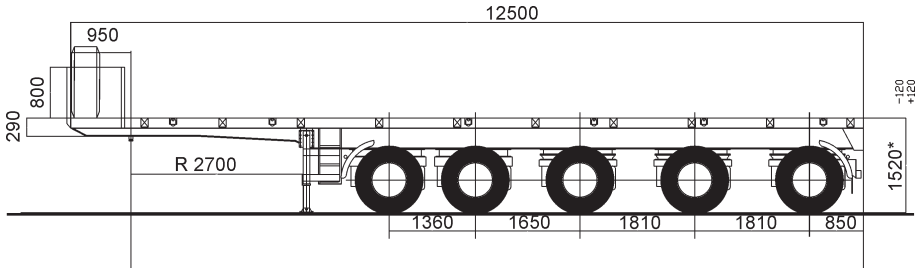

## 5-Achs Sattelaufleger

Nutzlast: bis 63,20 to (nach StvZo)

Leergewicht: 14,50 to

Ladehöhe: 1.520 mm

\* Bei einer Aufsattelhöhe von +/- 1250 mm