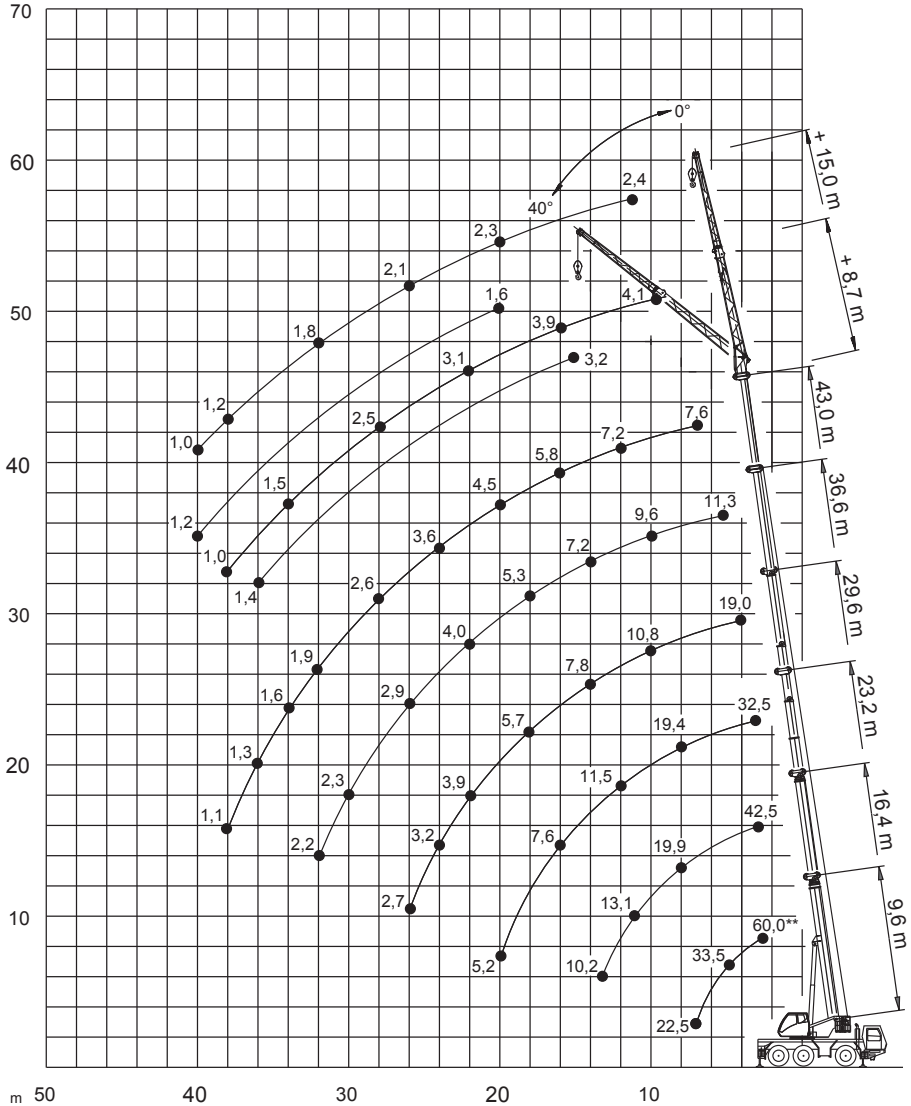

50/60 tons Tele-Mobil-Geländekran

Die Abmessungen

Die Arbeitsbereiche

9,6-43m

13,6t

6,83x6,2m

360°

13000

39,7-43m

8,7m

13,6t

6,83x6,2m

360°

13000

m	39,7			43			m
	0°	20°	40°	0°	20°	40°	
9	4,8						9
10	4,8			4,1			10
11	4,8			4,1			11
12	4,8	4,2		4,1			12
13	4,7	4,1		4,1	3,8		13
14	4,7	4	3,3	4,1	3,8		14
15	4,6	3,9	3,3	4,1	3,8	3,2	15
16	4,5	3,8	3,2	3,9	3,7	3,2	16
18	4,1	3,7	3,2	3,6	3,4	3,1	18
20	3,8	3,5	3,1	3,3	3,2	3,1	20
22	3,5	3,3	3	3,1	3	2,9	22
24	3,2	3,1	3	2,9	2,8	2,7	24
26	2,9	2,9	2,9	2,7	2,6	2,6	26
28	2,5	2,5	2,7	2,5	2,5	2,4	28
30	2,2	2,2	2,3	2,2	2,2	2,3	30
32	2	2	2	1,8	1,8	2	32
34	1,8	1,8	1,9	1,5	1,5	1,7	34
36	1,5	1,5	1,6	1,3	1,3	1,4	36
38	1,3	1,3	1,3	1	1	1,1	38
40	1,1	1,1	1,1	0,8	0,8	0,9	40
42	0,9	0,9	0,9	0,6	0,6	0,7	42

39,7-43m

15m

13,6t

6,83x6,2m

360°

13000

m	39,7			43			m
	0°	20°	40°	0°	20°	40°	
9	2,7						9
10	2,7			2,4			10
11	2,7			2,4			11
12	2,7			2,4			12
13	2,7			2,4			13
14	2,7			2,4			14
15	2,6	2,2		2,4			15
16	2,6	2,2		2,4	2,1		16
18	2,6	2,1		2,4	2,1		18
20	2,5	2	1,6	2,3	2	1,6	20
22	2,3	1,9	1,6	2,3	1,9	1,6	22
24	2,2	1,8	1,6	2,2	1,8	1,6	24
26	2,1	1,8	1,5	2,1	1,8	1,5	26
28	2	1,7	1,5	2	1,7	1,5	28
30	1,9	1,7	1,5	1,9	1,7	1,5	30
32	1,9	1,6	1,5	1,8	1,6	1,5	32
34	1,7	1,6	1,5	1,7	1,6	1,5	34
36	1,5	1,5	1,4	1,5	1,5	1,4	36
38	1,4	1,4	1,4	1,2	1,2	1,4	38
40	1,2	1,2	1,3	1	1	1,2	40
42	1,1	1,1	1,2	0,8	0,8	1	42
44	0,9	0,9	1	0,7	0,7	0,8	44
46	0,7	0,7	0,8			0,6	46
48	0,6	0,6	0,6				48

39,7-43m

15m

7,6t

6,83x6,2m

360°

EN

13000

m	39,7			43			m
	0°	20°	40°	0°	20°	40°	
9	2,7						9
10	2,7			2,4			10
11	2,7			2,4			11
12	2,7			2,4			12
13	2,7			2,4			13
14	2,7			2,4			14
15	2,6	2,2		2,4			15
16	2,6	2,2		2,4	2,1		16
18	2,6	2,1		2,4	2,1		18
20	2,5	2	1,6	2,3	2	1,6	20
22	2,3	1,9	1,6	2,3	1,9	1,6	22
24	2,2	1,8	1,6	2,2	1,8	1,6	24
26	2	1,8	1,5	1,8	1,8	1,5	26
28	1,8	1,7	1,5	1,5	1,5	1,5	28
30	1,5	1,5	1,5	1,2	1,2	1,5	30
32	1,2	1,2	1,5	0,9	0,9	1,2	32
34	1	1	1,2	0,7	0,7	1	34
36	0,8	0,8	1			0,7	36
38	0,6	0,6	0,8				38
40			0,6				40