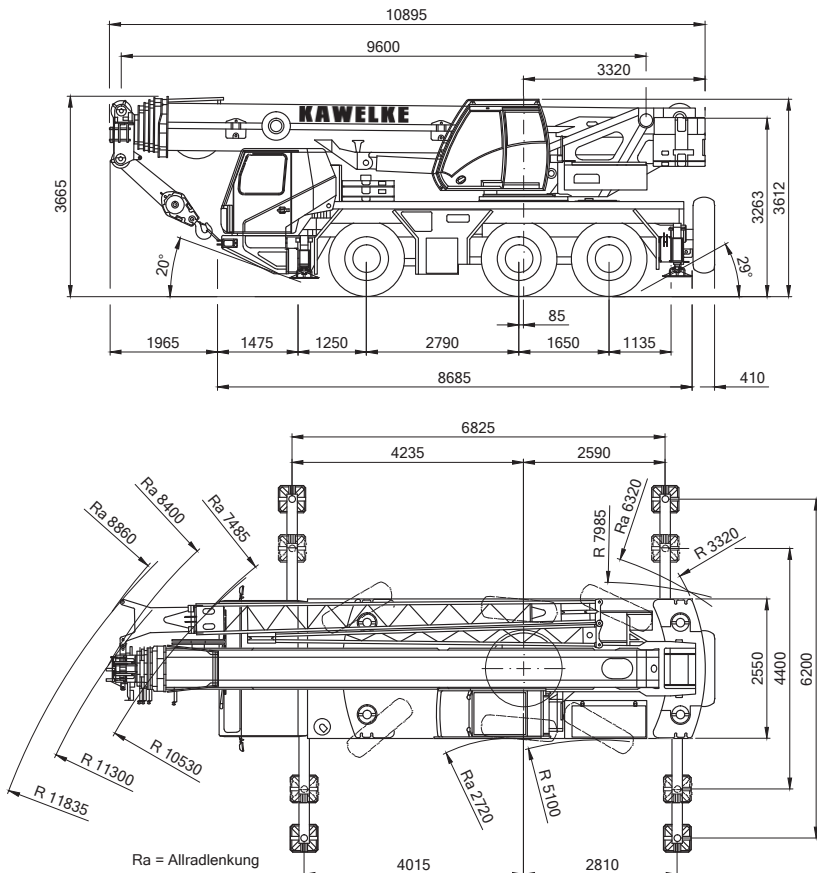

50/60 tons Tele-Mobil-Geländekran

Die Abmessungen

Die Arbeitsbereiche

9,6-43m

13,6t

6,83x6,2m

360°

13000

*nach hinten

mit Zusatzballast (separater Transport erforderlich)

9,6-43m

7,6t

6,83x6,2m

360°

13000

 2,5	9,6	13	16,4	19,8	23,2	26,8	30,4	34	36,6	39,7	43	 2,5
2,5	50											2,5
3	44,5	44,5	42,5	38,5	32,5	23,5						3
4	37	37	36,5	33,5	29,5	21,5	19					4
5	30,5	31	30,5	28,5	26	19,4	17,5	14,4	11,3			5
6	25	25	25	23	22	17,9	16,1	14,2	11,3	9		6
7	21	21	19,8	18,8	17,9	16,3	14,7	13,2	11,3	9	7,6	7
8		16,8	17	16	14,9	14,8	13,3	12,2	10,9	9	7,6	8
9		13,9	14,2	13,6	13	12,6	11,8	11,3	10,3	9	7,6	9
10		11,6	11,9	11,7	11,7	11	10,2	9,8	9,6	8,6	7,6	10
11			10,1	10	10,3	9,6	8,9	8,6	8,4	8,1	7,5	11
12			8,7	9,1	9,1	8,4	7,8	7,5	7,4	7,4	7,2	12
13			7,6	8,1	7,9	7,5	6,9	6,7	6,6	6,7	6,6	13
14				7,1	7	6,7	6,1	5,9	6	6,3	5,9	14
15				6,3	6,2	5,9	5,4	5,3	5,5	5,8	5,3	15
16				5,6	5,5	5,2	4,9	4,7	5,2	5,3	4,8	16
18					4,4	4,1	4,1	3,8	4,5	4,4	4	18
20					3,6	3,3	3,7	3	3,8	3,6	3,3	20
22						2,6	3,3	2,4	3,1	3	2,7	22
24						1,5	2,8	1,8	2,6	2,5	2,2	24
26							1,4	1,4	2,1	2	1,8	26
28								1,1	1,8	1,7	1,4	28
30								0,8	1,5	1,4	1,1	30
32									1,2	1,1	0,9	32
34										0,9	0,6	34

mit Zusatzballast (separater Transport erforderlich)

39,7-43m

8,7m

7,6t

6,83x6,2m

360°

EN

13000

39,7-43m

15m

7,6t

6,83x6,2m

360°

EN

13000

m	39,7			43			m
	0°	20°	40°	0°	20°	40°	
9	2,7						9
10	2,7			2,4			10
11	2,7			2,4			11
12	2,7			2,4			12
13	2,7			2,4			13
14	2,7			2,4			14
15	2,6	2,2		2,4			15
16	2,6	2,2		2,4	2,1		16
18	2,6	2,1		2,4	2,1		18
20	2,5	2	1,6	2,3	2	1,6	20
22	2,3	1,9	1,6	2,3	1,9	1,6	22
24	2,2	1,8	1,6	2,2	1,8	1,6	24
26	2	1,8	1,5	1,8	1,8	1,5	26
28	1,8	1,7	1,5	1,5	1,5	1,5	28
30	1,5	1,5	1,5	1,2	1,2	1,5	30
32	1,2	1,2	1,5	0,9	0,9	1,2	32
34	1	1	1,2	0,7	0,7	1	34
36	0,8	0,8	1			0,7	36
38	0,6	0,6	0,8				38
40			0,6				40