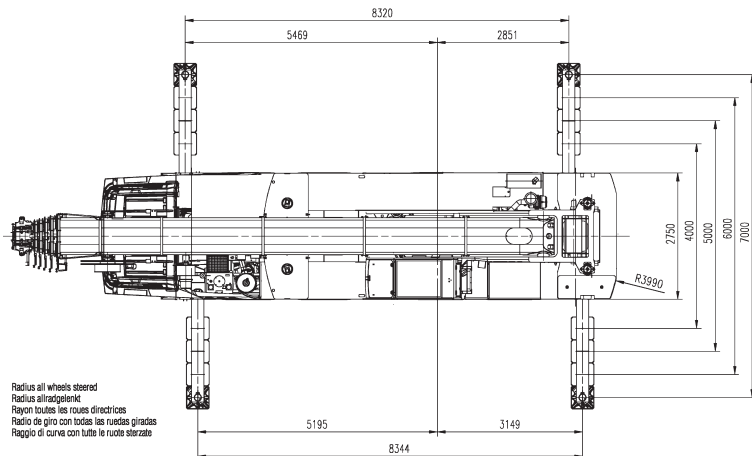

85/110 tons Tele-Mobil-Geländekran

Die Abmessungen