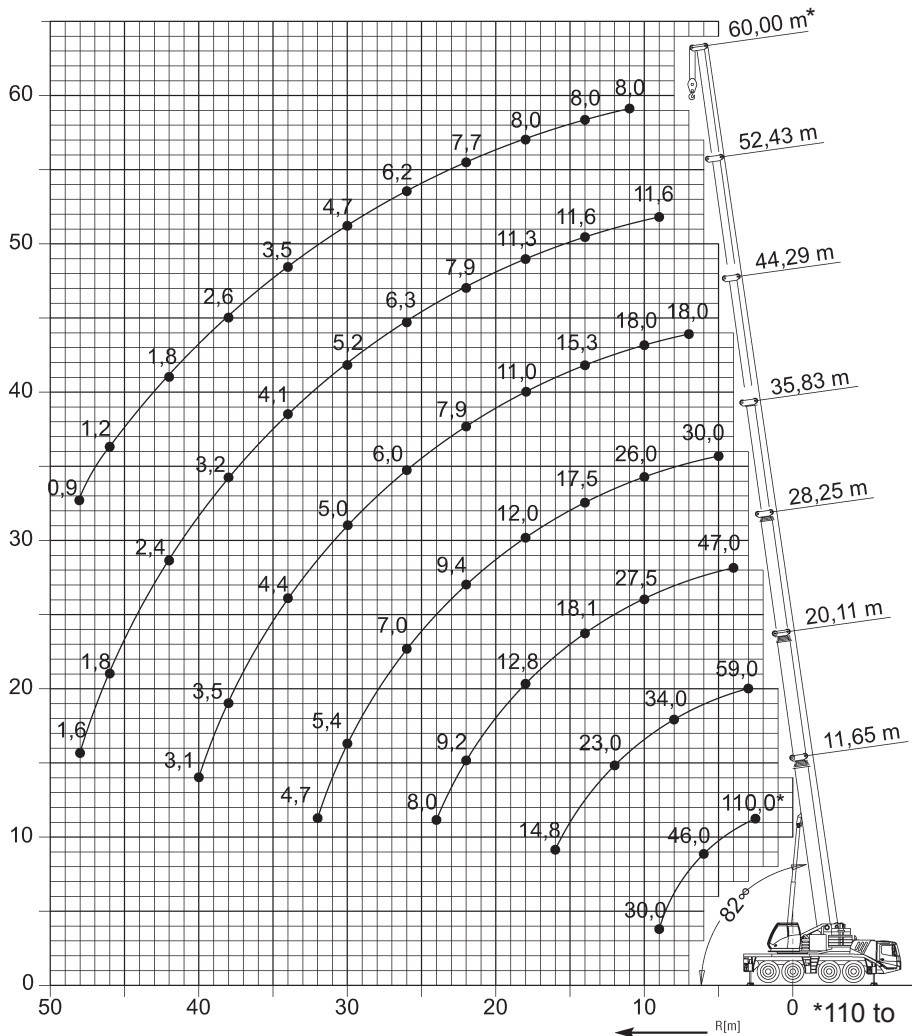

Die Arbeitsbereiche

11,65-60m

7x8,3m

26,1t

360°

75%

	11,65*	11,65	15,9	20,11	24,26	28,25	32,11	35,83	40,08	44,29	48,43	52,43	56,28	60	
2,5	110														2,5
3	85	76,8	75,9	73,3	69,6										3
4	59	58,5	56	52,5	49,5	47									4
5	52	50	49,5	47	44,5	41,5	37,5	30							5
6	46	43,5	44	41,5	40,5	38	36,5	30	23						6
7	41	38	38,5	37,5	36,5	35	33,5	30	23	18					7
8	36	34	34,5	34	33	32	31	29,5	23	18	14,3				8
9	30	30	31	31	30	29,5	28,5	28	22,5	18	14,3	11,6			9
10			28	28,5	27,5	27,5	26	26	21,5	18	14,3	11,6	9,5		10
11			25,5	25,5	25,5	25,5	24	24	20,5	17,7	14,3	11,6	9,5	8	11
12			22,5	23	22,5	23	21,5	21,5	19,1	17	14,3	11,6	9,5	8	12
13			19,7	20	19,8	20,5	19,7	19,3	17,9	16,2	14,2	11,6	9,5	8	13
14				17,7	18,3	18,1	18,6	17,5	16,4	15,3	14	11,6	9,5	8	14
15				16,4	16,5	16,2	16,8	15,9	14,9	14,4	13,3	11,5	9,5	8	15
16				14,8	14,8	14,8	15,2	14,6	13,6	13,1	12,6	11,3	9,5	8	16
18					12,2	12,8	12,5	12	12,4	11	10,8	10,6	9,5	8	18
20					10,8	10,8	10,5	10,4	10,5	9,3	9,2	9,2	9	8	20
22						9,2	8,9	9,4	8,9	7,9	7,8	7,9	8	7,7	22
24						8	8,2	8,1	7,6	6,6	7,1	6,9	7,1	7,1	24
26							7,4	7	6,5	6	6,6	6,3	6,4	6,2	26
28							6,5	6,1	5,6	5,3	6	5,6	5,7	5,4	28
30								5,4	4,9	5	5,3	5,2	5,1	4,7	30
32								4,7	4,2	4,6	4,6	4,6	4,4	4,1	32
34									3,9	4,4	4,1	4,1	3,9	3,5	34
36									3,2	4	3,8	3,6	3,4	3	36
38										3,5	3,4	3,2	2,9	2,6	38
40										3,1	3	2,8	2,5	2,2	40
42											2,7	2,4	2,2	1,8	42
44											2,4	2,1	1,8	1,5	44
46												1,8	1,5	1,2	46
48												1,6	1,3	0,9	48
50													1		50

* nach hinten

mit Zusatzballast (separater Transport erforderlich)