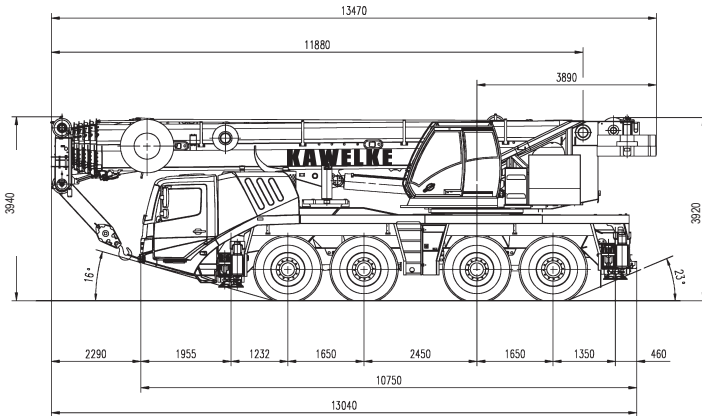

85/110 tons Tele-Mobil-Geländekran

Die Abmessungen